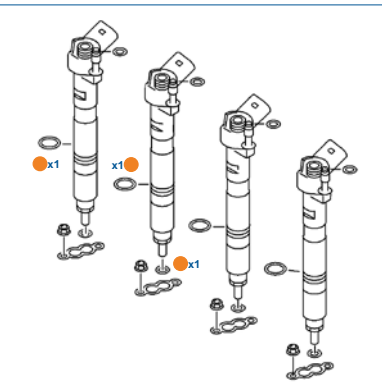

APPLICATION/ORIGINAL OEMS

Injectors Bosch Piezo Audi VW

03L 130 277 - 03L 130 277A - 03L 130 277C
057 130 277AH - 057 130 277AK - 059 130 277AJ
059 130 277BB - 059 130 277BD - 059 130 277BE
0 445 116 029 - 0 445 116 010 - 0 445 116 034
0 445 117 002 - 0 445 115 085 - 0 986 435 388
0 445 115 080 - 0 445 115 078 - 0 445 118 022