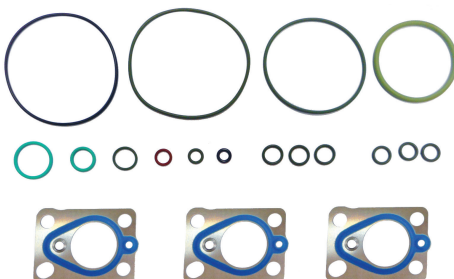

Delphi

**A1-09001 Pump Type DFP3 Other 60139/10**  
**Delphi 7135-520**  
 Pump applications: 28269520  
 9421A001A

Delphi

**A1-09002 Pump Type DFP3**  
**Other 60139/10**  
**Delphi 7135-514**

Delphi

Audi A3-A4-A5-A6-Q5 / Seat Leon / Skoda Octavia-Suberb-Yeti 2.0 TDI  
 VW Amarak / Golf V-VI-Ketta-Multivan-Tiguan-Transpoter T5 2.0 TDI

**A1-09202 Pump Type DFP3**  
**Delphi 7135-528**

Delphi

**A1-09204/1 Pump Type DFP3 Delphi**  
**Delphi 7135-558**

Delphi

**A1-09203 Pump Type DFP3 Delphi**  
**Delphi 7135-686**

Delphi

**A1-09205 Pump Type DFP3 Delphi**  
**Delphi 7135-577**