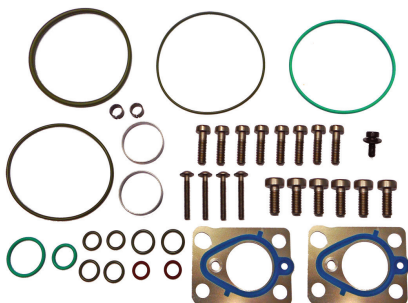

**Pump Ref : 0 445 020 075 Ex0 445 020 208**

MAN TGA New Model with Gear Pump

**A1-09169 7135-539**

Delphi

**7135 - 539 ( 7135 - 479 A ) Delphi CR Pump**  
Renault Clio/Kangoo 1.5 Dci Ford Connect  
Delphi Type CR pumps

**A1-09196 Pump DFP3**  
Delphi **7135-553**

Delphi

pump application: 9424A050A

**A1-09197 Pump DFP3**  
**7135-533** Delphi Type Universal  
9424 A 050A  
PSA DW10C type DFP3

Delphi

**A1-09198 Pump DFP3**

Delphi

Delphi **7135-693**

**A1-09200 Pump DFP3**

**7135-526**

Delphi

Delphi Type

**A1-09208**

Pumps Delphi Type Dfp3  
33100-4A700

Delphi

**A1-09001 Pump Type DFP3 Other 60139/10**  
**Delphi 7135-520**  
 Pump applications: 28269520  
 9421A001A

Delphi

**A1-09002 Pump Type DFP3**  
**Other 60139/10**  
**Delphi 7135-514**

Delphi

Audi A3-A4-A5-A6-Q5 / Seat Leon / Skoda Octavia-Suberb-Yeti 2.0 TDI  
 VW Amarak / Golf V-VI-Ketta-Multivan-Tiguan-Transpoter T5 2.0 TDI