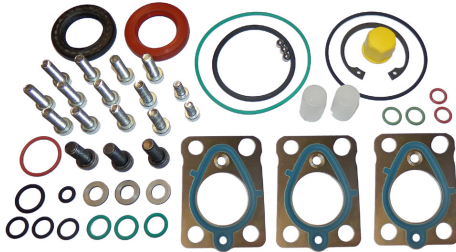

**Pump Ref : 0 445 020 075 Ex0 445 020 208**

MAN TGA New Model with Gear Pump

**A1-09169 7135-539**

Delphi

**7135 - 539 ( 7135 - 479 A ) Delphi CR Pump**  
Renault Clio/Kangoo 1.5 Dci Ford Connect  
Delphi Type CR pumps

Delphi

Delphi **7135-693**

**A1-09200 Pump DFP3**

**7135-526**

Delphi

Delphi Type

**A1-09208**

Pumps Delphi Type Dfp3  
33100-4A700

Delphi

**A1-09001 Pump Type DFP3 Other 60139/10**  
**Delphi 7135-520**  
 Pump applications: 28269520  
 9421A001A

Delphi

**A1-09002 Pump Type DFP3**  
**Other 60139/10**  
**Delphi 7135-514**

Delphi

Audi A3-A4-A5-A6-Q5 / Seat Leon / Skoda Octavia-Suberb-Yeti 2.0 TDI  
 VW Amarak / Golf V-VI-Ketta-Multivan-Tiguan-Transpoter T5 2.0 TDI