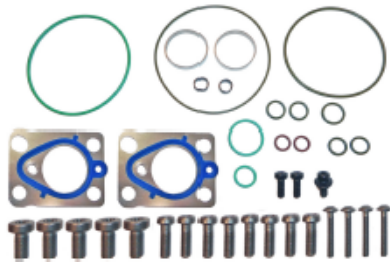

**Pump Ref : 0 445 020 075 Ex0 445 020 208**

MAN TGA New Model with Gear Pump

**A1-09169 7135-539**

Delphi

**7135 - 539 ( 7135 - 479 A ) Delphi CR Pump**  
Renault Clio/Kangoo 1.5 Dci Ford Connect  
Delphi Type CR pumps

**A1-09196 Pump DFP3**  
Delphi **7135-553**

Delphi

pump application: 9424A050A

**A1-09197 Pump DFP3**  
**7135-533** Delphi Type Universal  
9424 A 050A  
PSA DW10C type DFP3

Delphi

**A1-09198 Pump DFP3**

Delphi

Delphi **7135-693**

**A1-09200 Pump DFP3**

**7135-526**

Delphi

Delphi Type

**A1-09208**

Pumps Delphi Type Dfp3  
33100-4A700

Delphi

**A1-09001 Pump Type DFP3 Other 60139/10**  
**Delphi 7135-520**  
 Pump applications: 28269520  
 9421A001A

Delphi

**A1-09002 Pump Type DFP3**  
**Other 60139/10**  
**Delphi 7135-514**

Delphi

Audi A3-A4-A5-A6-Q5 / Seat Leon / Skoda Octavia-Suberb-Yeti 2.0 TDI  
 VW Amarak / Golf V-VI-Ketta-Multivan-Tiguan-Transpoter T5 2.0 TDI