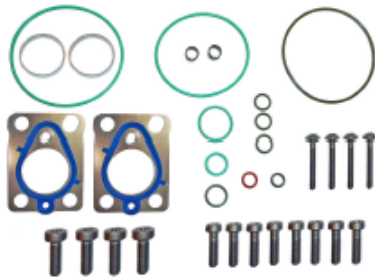

Delphi

Delphi **7135-693**

**A1-09200 Pump DFP3**

**7135-526**

Delphi

Delphi Type

**A1-09208**

Pumps Delphi Type Dfp3  
33100-4A700

Delphi

**A1-09001 Pump Type DFP3 Other 60139/10**  
**Delphi 7135-520**  
 Pump applications: 28269520  
 9421A001A

Delphi

**A1-09002 Pump Type DFP3**  
**Other 60139/10**  
**Delphi 7135-514**

Delphi

Audi A3-A4-A5-A6-Q5 / Seat Leon / Skoda Octavia-Suberb-Yeti 2.0 TDI  
 VW Amarak / Golf V-VI-Ketta-Multivan-Tiguan-Transpoter T5 2.0 TDI

**A1-09202 Pump Type DFP3**  
**Delphi 7135-528**

Delphi

**A1-09204/1 Pump Type DFP3 Delphi**  
**Delphi 7135-558**

Delphi

**A1-09203 Pump Type DFP3 Delphi**  
**Delphi 7135-686**

Delphi

**A1-09205 Pump Type DFP3 Delphi**  
**Delphi 7135-577**